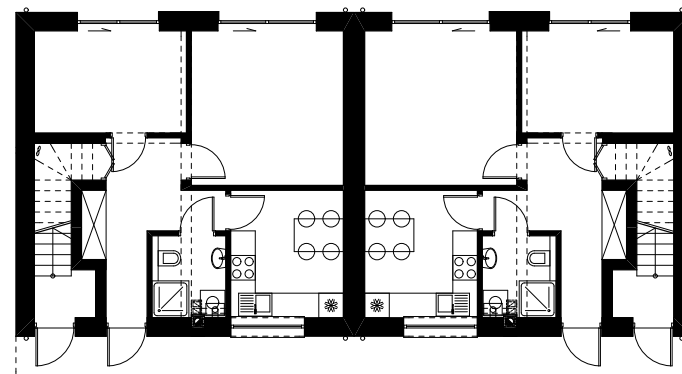

ZIELONE WZGÓRZA

MOGILANY

Dom z ogrodem i miejscem postojowym: 143,99 m²

PARTER

1.1	przedpokój	8,37 m ²
1.2	łazienka	3,58 m ²
1.3	kuchnia z jadalnią	8,55 m ²
1.4	pokój	14,00 m ²
1.5	pokój	9,24 m ²
1.6	schowek	0,70 m ²
	SUMA	44,44 m²

PIĘTRO 1

2.1	schody	3,62 m ²
2.2	przedpokój	6,58 m ²
2.3	pokój	9,49 m ²
2.4	pokój	16,44 m ²
2.5	kuchnia	12,52 m ²
2.6	łazienka	8,26 m ²
	SUMA	56,91 m²

PODDASZE

3.1	schody	3,73 m ²
3.2	przedpokój	7,04 m ²
3.3	pokój	3,30 m ²
3.4	pokój	11,25 m ²
3.5	pokój	10,90 m ²
3.6	łazienka	4,80 m ²
	SUMA	41,02 m²