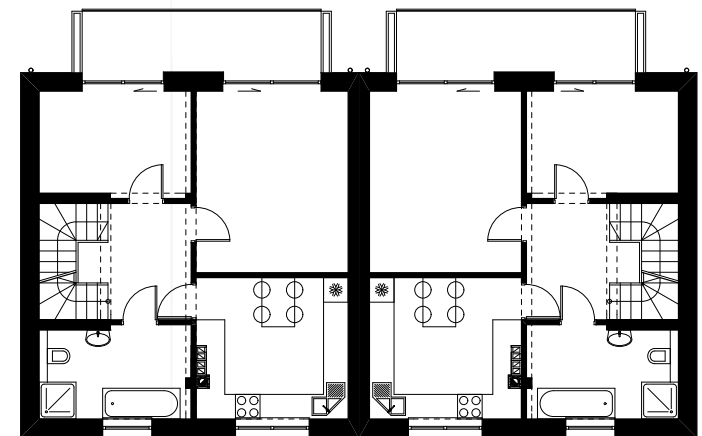

ZIELONE WZGÓRZA

MOGILANY

Dom z ogrodem i miejscem postojowym: 143,99 m²

PARTER

1.1	przedpokój	8,37 m ²
1.2	łazienka	3,58 m ²
1.3	kuchnia z jadalnią	8,55 m ²
1.4	pokój	14,00 m ²
1.5	pokój	9,24 m ²
1.6	schowek	0,70 m ²
	SUMA	44,44 m²

PIĘTRO 1

2.1	schody	3,62 m ²
2.2	przedpokój	6,58 m ²
2.3	pokój	9,49 m ²
2.4	pokój	16,44 m ²
2.5	kuchnia	12,52 m ²
2.6	łazienka	8,26 m ²
	SUMA	56,91 m²

PODDASZE

3.1	schody	3,73 m ²
3.2	przedpokój	7,04 m ²
3.3	pokój	3,30 m ²
3.4	pokój	11,25 m ²
3.5	pokój	10,90 m ²
3.6	łazienka	4,80 m ²
	SUMA	41,02 m²