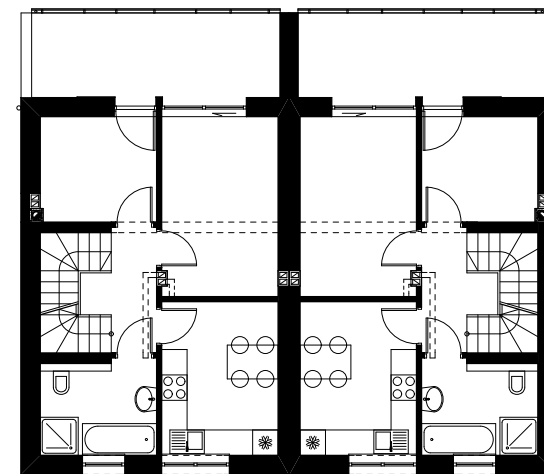

PIĘTRO 1

2.1	schody	3,96 m ²
2.2	przedpokój	3,85 m ²
2.3	łazienka	6,11 m ²
2.4	kuchnia	9,98 m ²
2.5	pokój	11,67 m ²
2.6	pokój	6,97 m ²
	SUMA	42,54 m²

ZIELONE WZGÓRZA

MOGILANY

Apartament dwupoziomowy z tarasem, balkonem, ogrodem i miejscem postojowym: 75,18 m²

PODDASZE

3.1	schody	3,49 m ²
3.2	przedpokój	4,32 m ²
3.3	garderoba	1,62 m ²
3.4	pokój	9,05 m ²
3.5	pokój	8,65 m ²
3.6	łazienka	4,05 m ²
	SUMA	31,18 m²