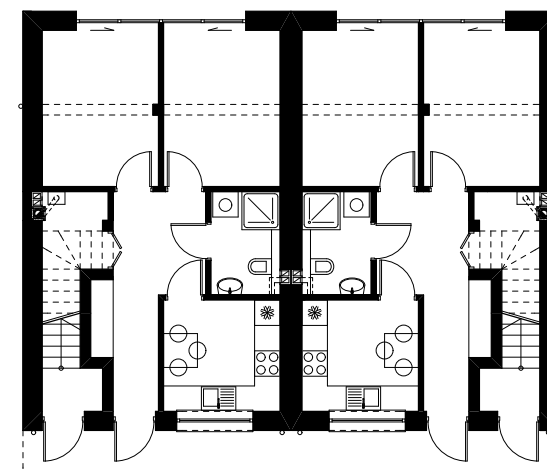

## Dom z ogrodem i miejscem postojowym: 117,96 m<sup>2</sup>

### PARTER

1.1	przedpokój	9,26 m <sup>2</sup>
1.2	kuchnia z jadalnią	7,23 m <sup>2</sup>
1.3	łazienka	3,77 m <sup>2</sup>
1.4	pokój	10,15 m <sup>2</sup>
1.5	pokój	10,11 m <sup>2</sup>
1.6	pom. techniczne	2,26 m <sup>2</sup>
	<b>SUMA</b>	<b>42,78 m<sup>2</sup></b>

PIĘTRO 1

2.1	schody	3,96 m <sup>2</sup>
2.2	przedpokój	3,85 m <sup>2</sup>
2.3	łazienka	6,11 m <sup>2</sup>
2.4	kuchnia	9,98 m <sup>2</sup>
2.5	pokój	11,67 m <sup>2</sup>
2.6	pokój	6,97 m <sup>2</sup>
	<b>SUMA</b>	<b>42,54 m<sup>2</sup></b>